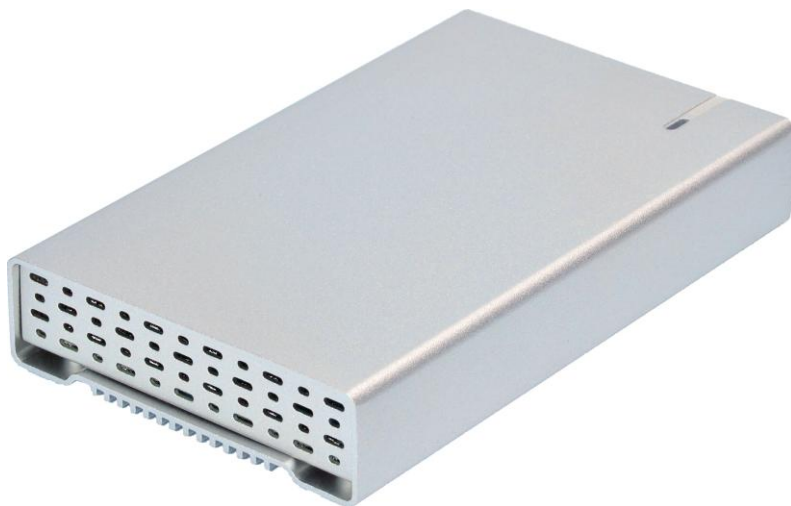

FireWire 800 & USB 3.0 対応 外付けハードディスク

RebDrive FireWire HDD

クイックガイド

●製品を正しくお使いいただくため、使用前に必ず本書をお読みください。

AMULET アミュレット株式会社 店頭営業部

〒101-0021 東京都千代田区外神田3-5-12

TEL 03-5295-8418

ASK2BU30AKTUHDD-Q0519