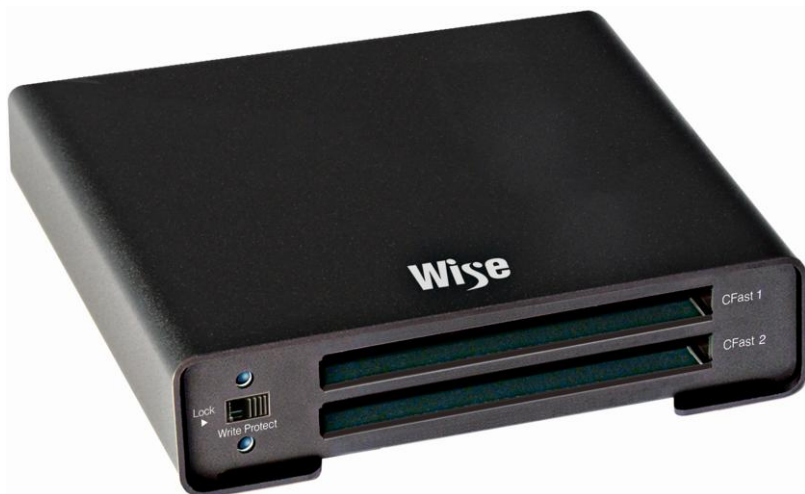

USB3.0 対応カードリーダー

Wise CFast 2.0 デュアルカードリーダー クイックガイド

●製品を正しくお使いいただくため、使用前に必ず本書をお読みください。

パッケージ内容:

- ・Wise CFast 2.0 デュアルカードリーダー本体
- ・USB3.0 ケーブル (Type A to USB3.0 Micro-B)
- ・クイックガイド(本書)
- ・保証書

AMULET アミュレット株式会社 店頭営業部

〒101-0021 東京都千代田区外神田3-5-12

TEL 03-5295-8418

AWCRD05-Q-0317

2 | Wise CFast 2.0 デュアルカードリーダー クイックガイド

この度は Wise CFast 2.0 デュアルカードリーダーをご購入いただきありがとうございます。

Wise CFast 2.0 デュアルカードリーダー(以下本製品)は、USB3.0 の高速転送に対応した、CFast カード用リーダー/ライターです。2つのカードスロットを搭載しているので、2枚のCFastカードを同時に読み書きすることができます。

Windows 7、Windows 8、Windows 10

Mac OS X 10.9 以降

各部名称:

前面

背面

① カードスロット 1

② カードスロット 2

③ ライトプロテクト(書き込み禁止)スイッチ

★書き込み禁止を有効にする場合は、カードを差し込む前にスイッチを右側にスライドさせてください。

④ ステータス LED 1

⑤ ステータス LED 2

⑥ USB3.0 ポート(Micro-B)

○安全上のご注意

安全にお使いいただくために必ずお守りください。

 危険	「誤った取り扱いをすると人が死亡または重傷 *1 を負う可能性があることがあり、かつ、その度合いが高いこと」を示します。
 警告	「誤った取り扱いをすると人が死亡する、または重傷を負う可能性があること」を示します。
 注意	「誤った取扱をすると人が傷害 *2 を負う可能性または物的損害 *3 が発生する可能性があること」を示しています。