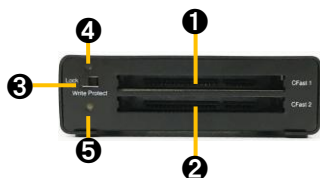

Windows 7、Windows 8、Windows 10

Mac OS X 10.9 以降

各部名称:

前面

背面

① カードスロット 1

② カードスロット 2

③ ライトプロテクト(書き込み禁止)スイッチ

★書き込み禁止を有効にする場合は、カードを差し込む前にスイッチを右側にスライドさせてください。

④ ステータス LED 1

⑤ ステータス LED 2

⑥ USB3.0 ポート(Micro-B)

○安全上のご注意

安全にお使いいただくために必ずお守りください。

 危険	「誤った取り扱いをすると人が死亡または重傷 *1 を負う可能性があることがあり、かつ、その度合いが高いこと」を示します。
 警告	「誤った取り扱いをすると人が死亡する、または重傷を負う可能性があること」を示します。
 注意	「誤った取扱をすると人が傷害 *2 を負う可能性または物的損害 *3 が発生する可能性があること」を示しています。