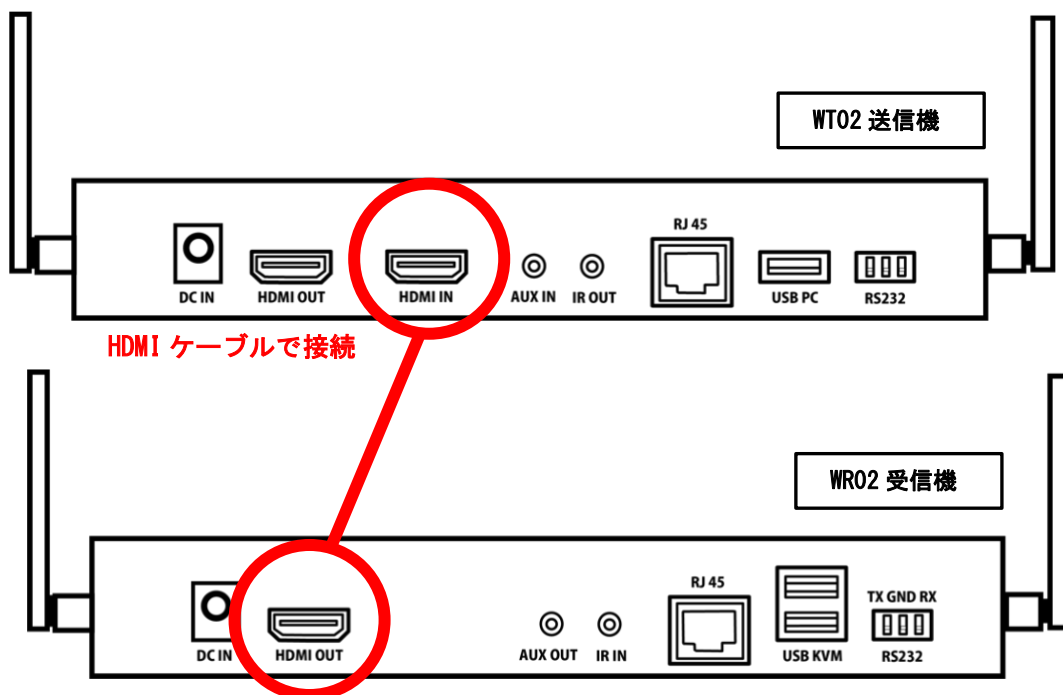

同梱物

開封後、同梱品がすべて揃っているかどうかお確かめください。

<WT02 送信機>

<WR02 受信機>

SP(スプリッター)モードでの使用手順

本書では下図のように1台あるいは複数のディスプレイに同時映像出力を行う際の手順についてご説明します。

WT02 送信機と WR02 受信機のペアリング

1. 電源を入れる前に、WT02 送信機と WR02 受信機どちらも本体正面の切り替えスイッチを「SP」(スプリッターモード)にします。

2. 電源用の専用 AC アダプターを接続せずに、WT02 送信機の[HDMI IN]と WRO2 受信機の[HDMI OUT]を、HDMI ケーブルで接続します。

HDMI ケーブルで接続

3. HDMI ケーブルで接続したあと、WT02 送信機と WRO2 受信機それぞれ [DC IN]のポートに専用 AC アダプターを接続します。本製品には電源投入ボタンはありませんので、専用 AC アダプターを接続すれば[PWR]の LED が点灯し、電源が入ります。

専用 AC アダプターを接続すると点灯

- しばらくすると、WT02 送信機と WR02 受信機のどちらも [STA] の LED が点滅します。WT02 送信機と WR02 受信機で点滅がはじまるタイミングが異なりますのでご注意ください。

- そのまま、数分待機します。その後、双方の [STA] LED の点滅が止まり、点灯します。
- 1~5 と同様の手順を、すべての WR02 受信機にも実施します。