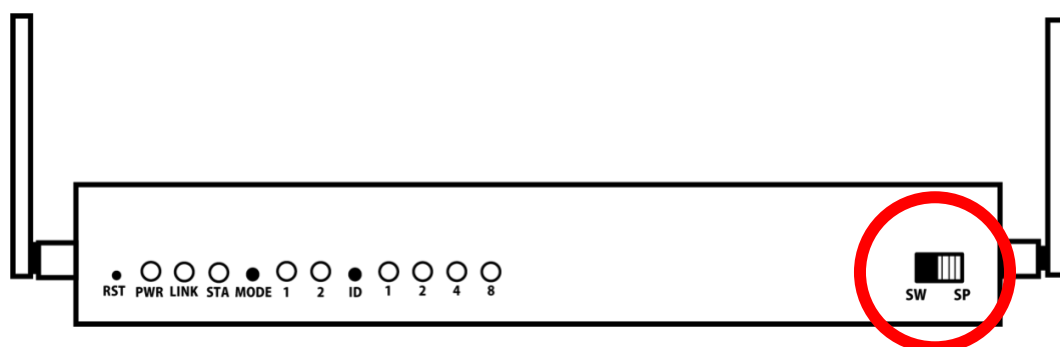

同梱物

開封後、同梱品がすべて揃っているかどうかお確かめください。

<WT02 送信機>

<WR02 受信機>

SP(スプリッター)モードでの使用手順

本書では下図のように1台あるいは複数のディスプレイに同時映像出力を行う際の手順についてご説明します。

WT02 送信機と WR02 受信機のペアリング

1. 電源を入れる前に、WT02 送信機と WR02 受信機どちらも本体正面の切り替えスイッチを「SP」(スプリッターモード)にします。

2. 電源用の専用 AC アダプターを接続せずに、WT02 送信機の[HDMI IN]と WRO2 受信機の[HDMI OUT]を、HDMI ケーブルで接続します。

HDMI ケーブルで接続

3. HDMI ケーブルで接続したあと、WT02 送信機と WRO2 受信機それぞれ [DC IN]のポートに専用 AC アダプターを接続します。本製品には電源投入ボタンはありませんので、専用 AC アダプターを接続すれば[PWR]の LED が点灯し、電源が入ります。

専用 AC アダプターを接続すると点灯

- しばらくすると、WT02 送信機と WR02 受信機のどちらも [STA] の LED が点滅します。WT02 送信機と WR02 受信機で点滅がはじまるタイミングが異なりますのでご注意ください。

- そのまま、数分待機します。その後、双方の [STA] LED の点滅が止まり、点灯します。
- 1~5 と同様の手順を、すべての WR02 受信機にも実施します。