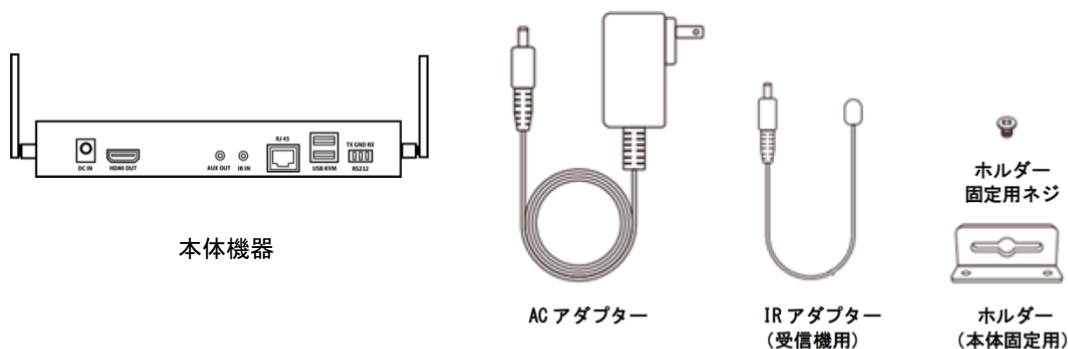

EZCast ProAV

EZCast ProAV ワイヤレスモデル

クイックスタートガイド

AMU-AM-ECPW-20230620

アミュレット株式会社 法人営業部
〒101-0021 東京都千代田区外神田 3-5-12
TEL 03-5295-8439

※内容は予告なく変更することがあります。
※無許可の転載、複製、転用等はおひかえください。

使用前にご確認ください

- **電波法により、屋外・野外での使用はできません。**
本製品で使用している Wi-Fi は 5GHz 帯の電波を使用しており、屋外での使用は法律に抵触するおそれがあります。必ず室内・建物内でのご利用をお願い致します。
- 本製品は、パソコンや DVD プレーヤーなどの HDMI 出力を持つ機器と、HDMI 入力信号を表示・再生する機器間に設置するものとなります。
(HDMI ケーブルの代わりに使用するものとなります。)
- 送信機 - 受信機間のデータ通信は、本製品に組み込まれている専用 Wi-Fi 環境を使用していきます。この専用 Wi-Fi 環境には、ペアリングされた EZCast ProAV シリーズ ワイヤレスモデル以外の機器は接続できません。
- そのほか安全上の注意に関して取扱説明書をご覧ください。

同梱物

開封後、同梱品がすべて揃っているかどうかお確かめください。

<WT02 送信機>

<WR02 受信機>

SP(スプリッター)モードでの使用手順

本書では下図のように1台あるいは複数のディスプレイに同時映像出力を行う際の手順についてご説明します。

WT02 送信機と WR02 受信機のペアリング

1. 電源を入れる前に、WT02 送信機と WR02 受信機どちらも本体正面の切り替えスイッチを「SP」(スプリッターモード)にします。

2. 電源用の専用 AC アダプターを接続せずに、WT02 送信機の[HDMI IN]と WRO2 受信機の[HDMI OUT]を、HDMI ケーブルで接続します。

HDMI ケーブルで接続

3. HDMI ケーブルで接続したあと、WT02 送信機と WRO2 受信機それぞれ [DC IN]のポートに専用 AC アダプターを接続します。本製品には電源投入ボタンはありませんので、専用 AC アダプターを接続すれば[PWR]の LED が点灯し、電源が入ります。