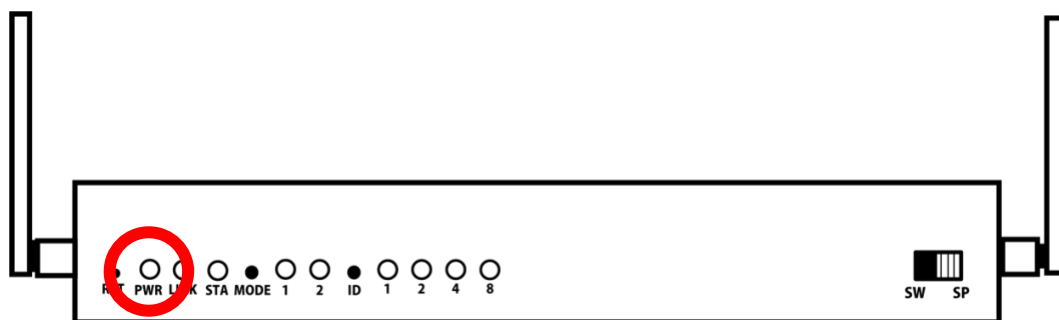

同梱物

開封後、同梱品がすべて揃っているかどうかお確かめください。

<WT02 送信機>

<WR02 受信機>

SP(スプリッター)モードでの使用手順

本書では下図のように1台あるいは複数のディスプレイに同時映像出力を行う際の手順についてご説明します。

WT02 送信機と WR02 受信機のペアリング

1. 電源を入れる前に、WT02 送信機と WR02 受信機どちらも本体正面の切り替えスイッチを「SP」(スプリッターモード)にします。

2. 電源用の専用 AC アダプターを接続せずに、WT02 送信機の[HDMI IN]と WRO2 受信機の[HDMI OUT]を、HDMI ケーブルで接続します。

HDMI ケーブルで接続

3. HDMI ケーブルで接続したあと、WT02 送信機と WRO2 受信機それぞれ [DC IN]のポートに専用 AC アダプターを接続します。本製品には電源投入ボタンはありませんので、専用 AC アダプターを接続すれば[PWR]の LED が点灯し、電源が入ります。