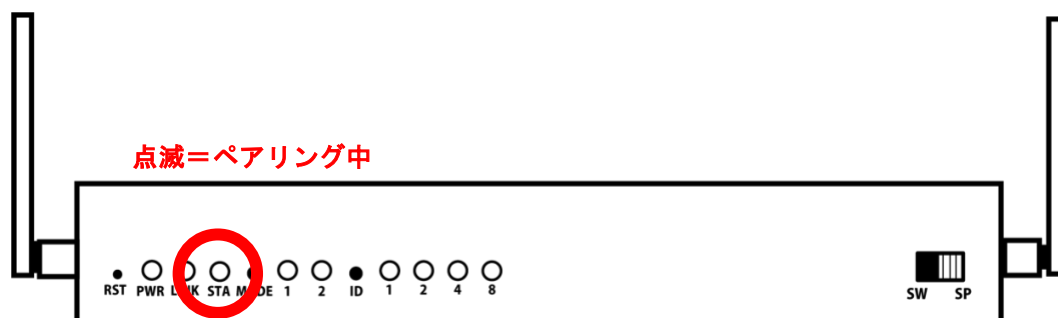

1. しばらくすると、WT02 送信機と WR02 受信機のどちらも [STA] の LED が点滅します。WT02 送信機と WR02 受信機で点滅がはじまるタイミングが異なりますのでご注意ください。