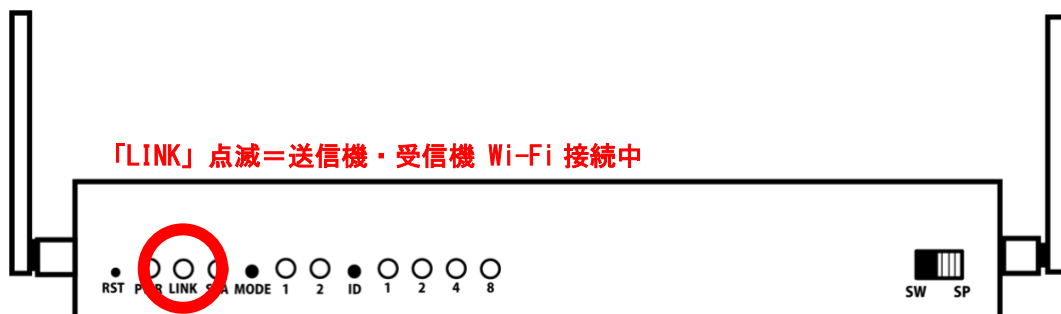

5. 送信機・受信機双方がWi-Fi通信で接続に成功すると、[LINK]のLEDが点滅します。そのままお待ちいただければ、ディスプレイに映像送信元端末の映像・音声が出せられます。