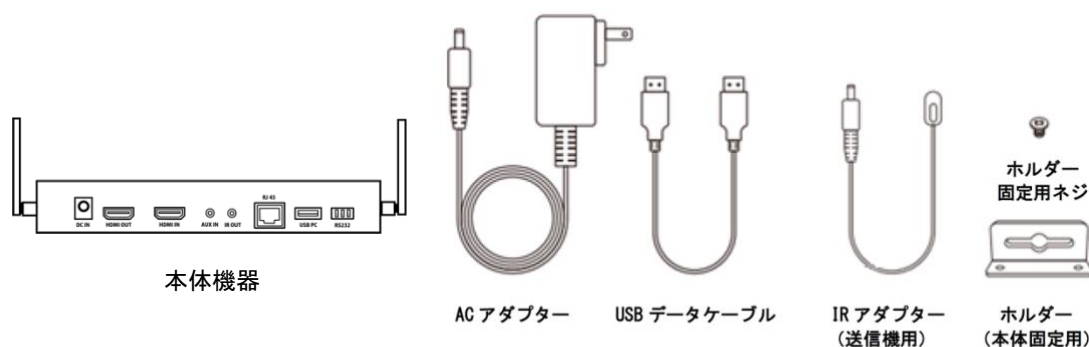

EZCast ProAV

EZCast ProAV ワイヤレスモデル

クイックスタートガイド

AMU-AM-ECPW-20230620

アミュレット株式会社 法人営業部
〒101-0021 東京都千代田区外神田 3-5-12
TEL 03-5295-8439

※内容は予告なく変更することがあります。
※無許可の転載、複製、転用等はおひかえください。

使用前にご確認ください

- **電波法により、屋外・野外での使用はできません。**
本製品で使用している Wi-Fi は 5GHz 帯の電波を使用しており、屋外での使用は法律に抵触するおそれがあります。必ず室内・建物内でのご利用をお願い致します。
- 本製品は、パソコンや DVD プレーヤーなどの HDMI 出力を持つ機器と、HDMI 入力信号を表示・再生する機器間に設置するものとなります。
(HDMI ケーブルの代わりに使用するものとなります。)
- 送信機 - 受信機間のデータ通信は、本製品に組み込まれている専用 Wi-Fi 環境を使用していきます。この専用 Wi-Fi 環境には、ペアリングされた EZCast ProAV シリーズ ワイヤレスモデル以外の機器は接続できません。
- そのほか安全上の注意に関して取扱説明書をご覧ください。

同梱物

開封後、同梱品がすべて揃っているかどうかお確かめください。

<WT02 送信機>

<WR02 受信機>

SP(スプリッター)モードでの使用手順

本書では下図のように1台あるいは複数のディスプレイに同時映像出力を行う際の手順についてご説明します。

WT02 送信機と WR02 受信機のペアリング

1. 電源を入れる前に、WT02 送信機と WR02 受信機どちらも本体正面の切り替えスイッチを「SP」(スプリッターモード)にします。

2. 電源用の専用 AC アダプターを接続せずに、WT02 送信機の[HDMI IN]と WRO2 受信機の[HDMI OUT]を、HDMI ケーブルで接続します。

HDMI ケーブルで接続

3. HDMI ケーブルで接続したあと、WT02 送信機と WRO2 受信機それぞれ [DC IN]のポートに専用 AC アダプターを接続します。本製品には電源投入ボタンはありませんので、専用 AC アダプターを接続すれば[PWR]の LED が点灯し、電源が入ります。