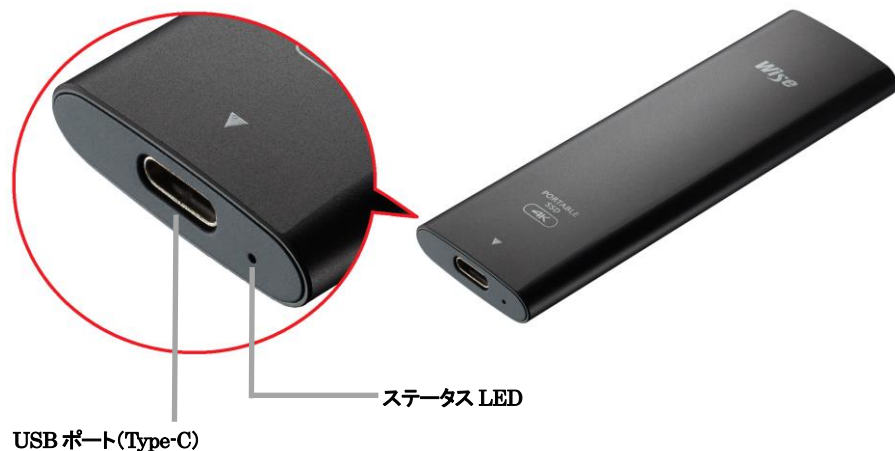

4K ビデオ対応 外付け SSD

Wise ポータブル SSD PTS シリーズ

クイックガイド

●製品を正しくお使いいただくため、使用前に必ず本書をお読みください。

パッケージ内容:

- ・Wise ポータブル SSD PTS シリーズ本体
- ・USB Type-C ケーブル
- ・カメラマウントアダプター
- ・ベルクロストラップ
- ・クイックガイド(本書)
- ・保証書

AMULET アミュレット株式会社 店頭営業部

■ サポートするオペレーティングシステム

Windows 10、macOS 10.12 以降

各部名称:

ステータス LED はそれぞれ次の内容を表示します。

LED ランプの状態	SSD の状況
青点灯	カメラまたはパソコンへ接続中
青点滅	SSD へアクセス中

○安全上のご注意

安全にお使いいただくために必ずお守りください。

 危険	「誤った取り扱いをすると人が死亡または重傷 *1 を負う可能性があることがあり、かつ、その度合いが高いこと」を示します。
 警告	「誤った取り扱いをすると人が死亡する、または重傷を負う可能性があること」を示します。
 注意	「誤った取扱をすると人が傷害 *2 を負う可能性または物的損害 *3 が発生する可能性があること」を示しています。