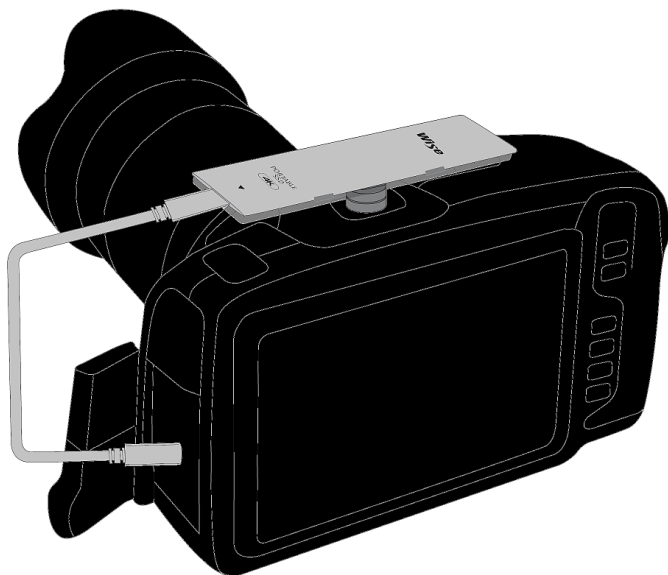

本製品の使い方

カメラへの接続

1. 付属のカメラマウントアダプターを使って本製品をカメラに取り付けます。
2. 付属の USB ケーブルでカメラと本製品を接続します。