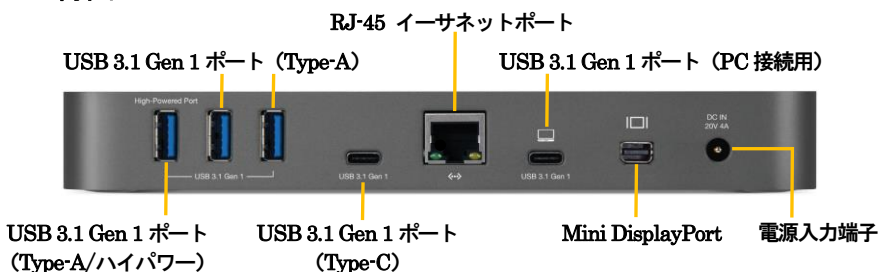

1-1 製品の特長と対応する機器

製品特長:

本製品は、USB Type-C ポート経由で、各種 USB 機器や DisplayPort/HDMI 対応モニター、ネットワーク、SD カード、オーディオ機器へ接続する機能を搭載したドッキングステーションです。

USB ケーブル 1 本でパソコンと接続するだけで、各種機能を追加することができます。

- 1 つの USB Type-C ポートから、複数の USB 機器を接続可能
- 4K (4096x2160/30Hz) までの出力に対応した Mini DisplayPort を搭載、付属アダプターで HDMI 出力にも対応
- 1000 BASE-T 対応イーサネットポート搭載
- UHS-I 対応 SD カードスロットを本体前面に搭載
- ヘッドホン/ヘッドセット/マイクロホンが接続できる、3.5mm オーディオコンボジャックを搭載

対応機器:

■ サポートするパソコン

USB 3.1 Gen 1 対応の Type-C ポートを搭載した、Mac および Windows パソコン

■ サポートするオペレーティングシステム

macOS 10.12 以降、Windows 10

1-2 パッケージ内容

- OWC USB-C Dock 本体
- USB 3.1 Gen 1 ケーブル (Type-C to Type-C)
- Mini DisplayPort – HDMI 変換アダプター
- 専用 AC アダプター
- AC アダプター用電源ケーブル
- 取扱説明書 (本書)
- 保証書

2 各部名称および操作説明

<OWC USB-C Dock の外観>

前面

背面

SD カードスロット (UHS-I 対応)

パソコン接続時に各種カードリーダーとして動作します。
SD カードはラベル面を上に向けて挿入してください。

USB 3.1 Gen 1 ポート (Type-A)

パソコン接続時に各種 USB 機器を接続して利用可能です。前面および背面に1つずつ装備されているハイパワーポート(最大出力 5V/1.5A)は、本製品がパソコンに接続されていない状態でも、本製品に接続された AC アダプターからの給電によって USB 機器を充電できます。