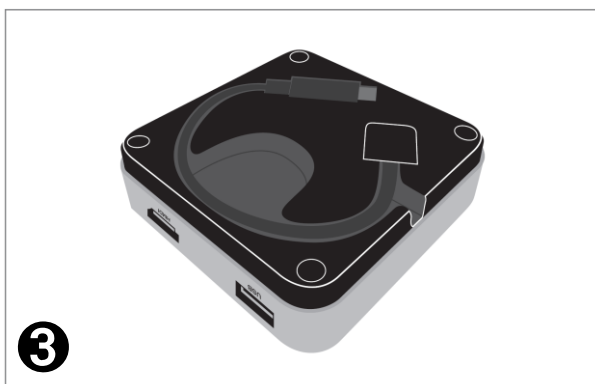

ケーブルがすべて収納されるように、全体を押し込んで整えます。以上で完了です。