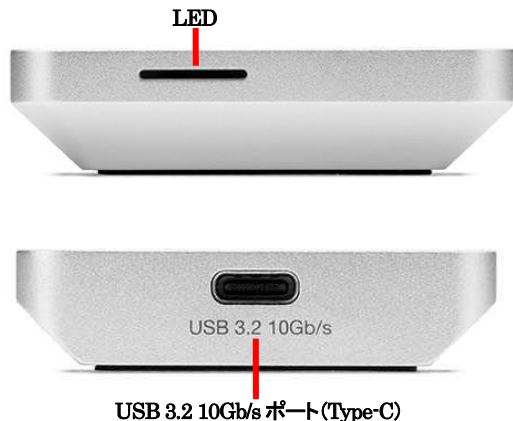

5 | OWC Envoy Pro Elektron クイックガイド

各部名称

LED

パソコン/タブレットへの接続時に青色に点灯し、SSD へのアクセス時に点滅します。

USB 3.2 10Gb/s ポート(Type-C)

このポートを使ってパソコン/タブレットの USB ポートへ本製品を接続します。

本製品の使い方

パソコンへの接続と取り外し

1. 付属の USB ケーブルで、本製品とパソコン/タブレットを接続します。パソコン/タブレットに接続されると、本製品の LED が点灯します。
2. パソコン/タブレット側で自動的に本製品が認識されます。
3. 本製品は出荷時に exFAT でフォーマットされています。
  他の形式(ファイルシステム)で使用する場合は、各 OS で初期化(フォーマット)を行ってください。
3. 使用がおわったら、パソコン/タブレットの OS 上で正しい手順で取り外しの操作を行ってから、本製品のケーブルを取り外します。

※データアクセス時には製品本体が熱を持つことがあります。