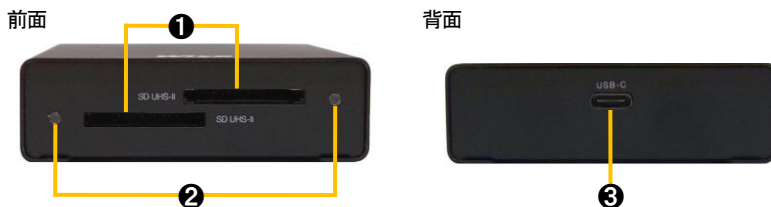

対応する機器

対応機器:

■ サポートするメモリーカード

SDXC/SDHC/SDカード(UHS-I および UHS-II 高速転送に対応)

■ サポートするパソコン

USB 3.0 ポートまたは USB 2.0 ポートを搭載した、PC および Apple Macintosh シリーズ

※パソコン側コネクタの形状によっては、別途接続ケーブルが必要になります。

■ サポートするオペレーティングシステム

Windows 10

Mac OS X 10.13 以降

各部名称:

① カードスロット

② ステータス LED

③ USB ポート(Type C)

○安全上のご注意

安全にお使いいただくために必ずお守りください。

主な仕様

インタフェース	USB Type C 1ポート
転送速度(理論値最大)	10Gbps(USB 3.2 Gen 2)
電源	USB バスパワー
外形寸法	65mm x 70mm x 20mm
重量(本体のみ)	55g

保証とアフターサービス

本製品の保証期間はご購入日から1年間です。

万一、この期間内に製品に不具合が発見された場合、下記サポートセンターへ連絡下さい。

ご連絡の際には、製品保証書をご用意下さい。