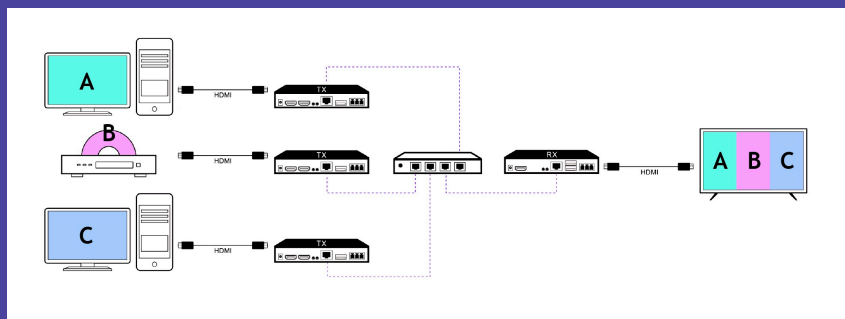

# EZCast ProAV

「EZCast ProAV シリーズ」は、ネットワークの有線接続を利用して、パソコンやAV機器に表示されている映像と音声を複数のディスプレイへ同時に出力できる製品です。別室・別フロアにも映像や音声を一斉に配信することができます（理論上、最大238台まで）

ディスプレイ238台まで  
映像同時出力が可能！

6台同時映像出力の様子

### 送信機 複数：受信機 1台

複数の送信元の映像・音声を、受信機側のディスプレイ・スピーカーへ出力します。受信機のチャンネルIDを切り替えることで、表示する画面を切り替えることができます。

### 送信機 複数：受信機 複数

2台以上の送信元の映像・音声を、受信機側の複数のディスプレイ・スピーカーへ出力します。各送信機は、同じチャンネルIDが設定された受信機へ映像出力を行います。

### リモートKVMスイッチ

映像送信元の機器と送信機をUSBポートで接続し、受信機のUSBポートにマウスやキーボードを接続することで、受信機側から送信元の機器を操作することができます。