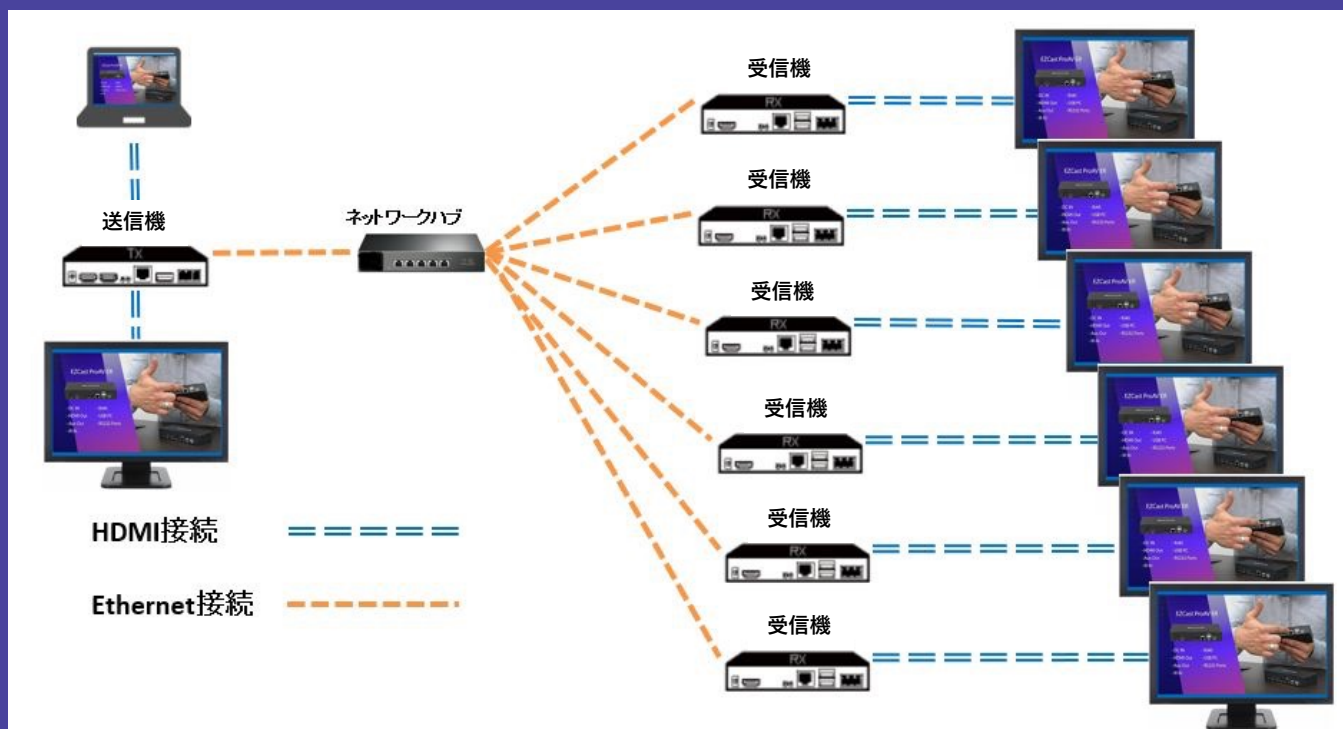

■ネットワーク構成図

※本製品の運用には、送信機1台以上、受信機1台以上それぞれお買い求めいただく必要があります。