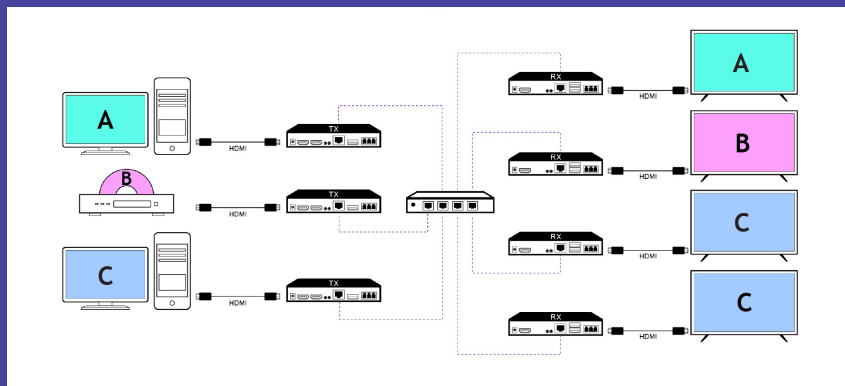

# EZCast ProAV

「EZCast ProAV シリーズ」は、ネットワークの有線接続を利用して、パソコンやAV機器に表示されている映像と音声を複数のディスプレイへ同時に出力できる製品です。別室・別フロアにも映像や音声を一斉に配信することができます（理論上、最大238台まで）

ディスプレイ238台まで  
映像同時出力が可能！

6台同時映像出力の様子

## ■ネットワーク構成図

※本製品の運用には、送信機1台以上、受信機1台以上それぞれお買い求めいただく必要があります。

### 送信機 複数：受信機 1台

複数の送信元の映像・音声を、受信機側のディスプレイ・スピーカーへ出力します。受信機のチャンネルIDを切り替えることで、表示する画面を切り替えることができます。

### 送信機 複数：受信機 複数

2台以上の送信元の映像・音声を、受信機側の複数のディスプレイ・スピーカーへ出力します。各送信機は、同じチャンネルIDが設定された受信機へ映像出力を行います。