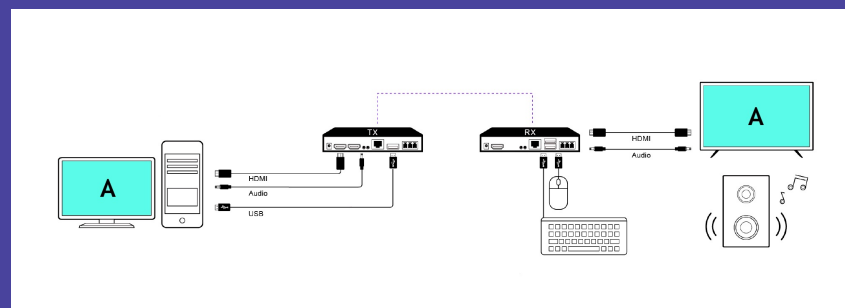

# EZCast ProAV

「EZCast ProAV シリーズ」は、ネットワークの有線接続を利用して、パソコンやAV機器に表示されている映像と音声を複数のディスプレイへ同時に出力できる製品です。別室・別フロアにも映像や音声を一斉に配信することができます（理論上、最大238台まで）

ディスプレイ238台まで  
映像同時出力が可能！

6台同時映像出力の様子

### 送信機 複数：受信機 1台

複数の送信元の映像・音声を、受信機側のディスプレイ・スピーカーへ出力します。受信機のチャンネルIDを切り替えることで、表示する画面を切り替えることができます。

### 送信機 複数：受信機 複数

2台以上の送信元の映像・音声を、受信機側の複数のディスプレイ・スピーカーへ出力します。各送信機は、同じチャンネルIDが設定された受信機へ映像出力を行います。

### リモートKVMスイッチ

映像送信元の機器と送信機をUSBポートで接続し、受信機のUSBポートにマウスやキーボードを接続することで、受信機側から送信元の機器を操作することができます。